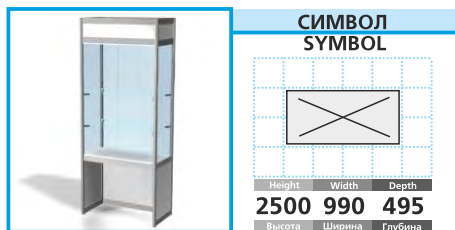

Витрина с подсветкой (2 полки)
Showcase with inside lighting (2 shelves)

13 ЦЕНА PRICE **90 EUR + VAT**