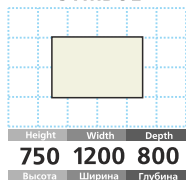

Подставка под экспонаты
Exhibition table

30 ЦЕНА PRICE 20 EUR + VAT

СИМВОЛ
SYMBOL

Стол
Table

31 ЦЕНА PRICE 20 EUR + VAT

СИМВОЛ
SYMBOL

Стол
Table

32 ЦЕНА PRICE 25 EUR + VAT