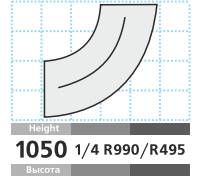

19 ЦЕНА PRICE 140 EUR + VAT

СИМВОЛ
SYMBOL

Витрина с подсветкой (2 полки)
Showcase with inside lighting (2 shelves)

20 ЦЕНА PRICE 65 EUR + VAT

СИМВОЛ
SYMBOL

Витрина
Table showcase

21 ЦЕНА PRICE 80 EUR + VAT

СИМВОЛ
SYMBOL