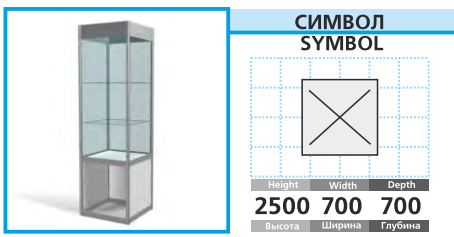

15 ЦЕНА PRICE **145 EUR + VAT**

СИМВОЛ
SYMBOL

Витрина с подсветкой (2 полки)
Showcase with inside lighting (2 shelves)

16 ЦЕНА PRICE 95 EUR + VAT

СИМВОЛ
SYMBOL

Витрина с подсветкой (2 полки)
Showcase with inside lighting (2 shelves)