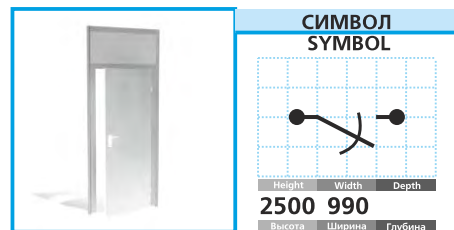

Дверь с замком
Door, lockable

9 ЦЕНА PRICE **85 EUR + VAT**

Стеллаж (4 полки)
Shelf unit (4 shelves)

10 ЦЕНА PRICE **35 EUR + VAT**

Стеллаж (2 полки) + встроенная тумба
Shelf unit (2 shelves) + cabinet for papers