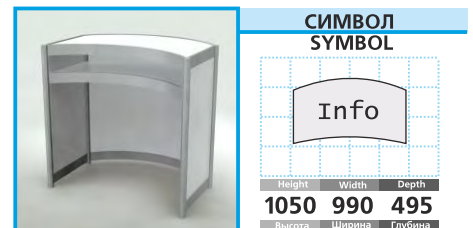

СИМВОЛ
SYMBOL

Стойка информации
Information counter

25 ЦЕНА PRICE 55 EUR + VAT

СИМВОЛ
SYMBOL

Стойка информации
Information counter

26 ЦЕНА PRICE 70 EUR + VAT

СИМВОЛ
SYMBOL

Стойка информации
Information counter