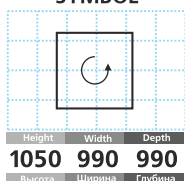

Куб вращающийся с подсветкой
Rotating cube with inside lighting

43 ЦЕНА PRICE 135 EUR + VAT