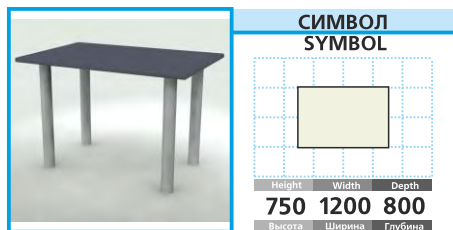

Подставка под экспонаты
Exhibition table

30 ЦЕНА PRICE 20 EUR + VAT

СИМВОЛ
SYMBOL

Стол
Table

31 ЦЕНА PRICE 20 EUR + VAT

СИМВОЛ
SYMBOL

Стол
Table

32 ЦЕНА PRICE 25 EUR + VAT