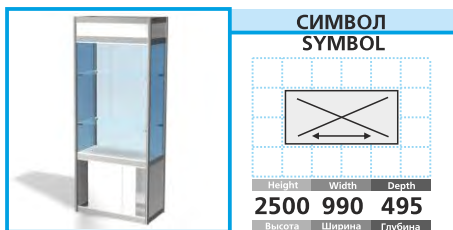

Витрина с подсветкой (2 полки) + встроенная тумба
Showcase with inside lighting (2 shelves) + inbuilt cabinet for papers

14 ЦЕНА PRICE **100 EUR + VAT**