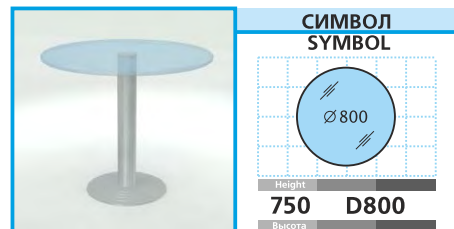

СИМВОЛ
SYMBOL

Стол стеклянный
Glass Table

36 ЦЕНА PRICE 45 EUR + VAT