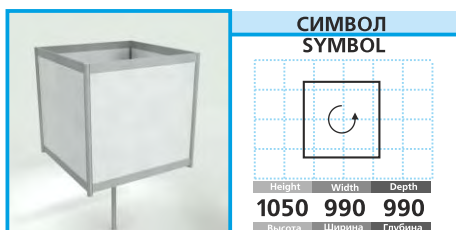

СИМВОЛ
SYMBOL

Куб вращающийся с подсветкой
Rotating cube with inside lighting

43 ЦЕНА PRICE 135 EUR + VAT