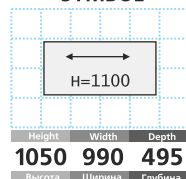

27 ЦЕНА PRICE 70 EUR + VAT

СИМВОЛ
SYMBOL

Тумбочка для бумаг
Cabinet for papers

28 ЦЕНА PRICE 40 EUR + VAT

СИМВОЛ
SYMBOL

Тумбочка для бумаг
Cabinet for papers

29 ЦЕНА PRICE 65 EUR + VAT

СИМВОЛ
SYMBOL