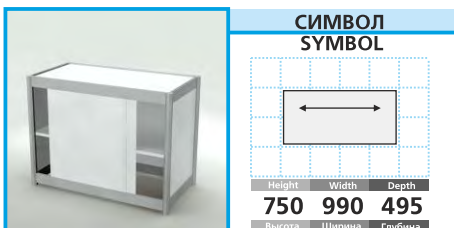

СИМВОЛ
SYMBOL

Тумбочка для бумаг
Cabinet for papers

28 ЦЕНА PRICE 40 EUR + VAT