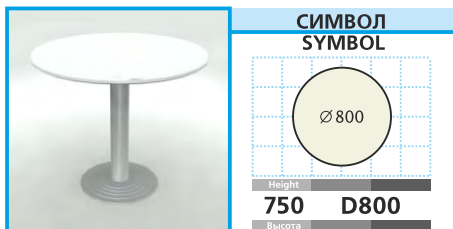

СИМВОЛ
SYMBOL

Стол
Table

33 ЦЕНА PRICE 25 EUR + VAT

СИМВОЛ
SYMBOL

Стол барный
Bar Table

34 ЦЕНА PRICE 40 EUR + VAT

СИМВОЛ
SYMBOL

Стол
Table