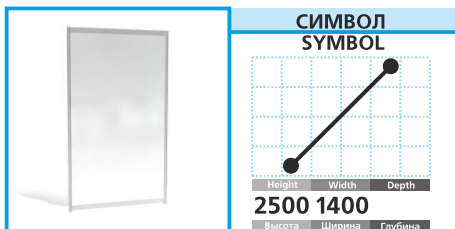

Панель стеклянная
Panel, glass

1 ЦЕНА PRICE **55 EUR + VAT**

Панель белая
Panel, white

2 ЦЕНА PRICE **30 EUR + VAT**

Панель белая
Panel, white

3 ЦЕНА PRICE **20 EUR + VAT**

Панель белая
Panel, white

4 ЦЕНА PRICE **45 EUR + VAT**