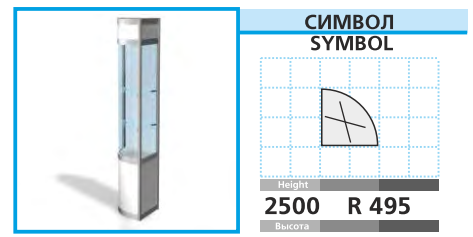

СИМВОЛ
SYMBOL

Витрина с подсветкой (2 полки)
Showcase with inside lighting (2 shelves)

18 ЦЕНА PRICE 65 EUR + VAT