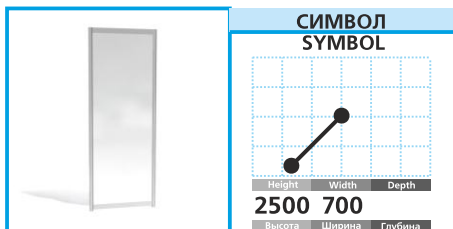

Панель стеклянная
Panel, glass

1 ЦЕНА PRICE **55 EUR + VAT**

Панель белая
Panel, white

2 ЦЕНА PRICE **30 EUR + VAT**

Панель белая
Panel, white

3 ЦЕНА PRICE **20 EUR + VAT**

Панель белая
Panel, white

4 ЦЕНА PRICE **45 EUR + VAT**