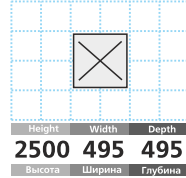

Витрина с подсветкой (2 полки)
Showcase with inside lighting (2 shelves)

20 ЦЕНА PRICE 65 EUR + VAT