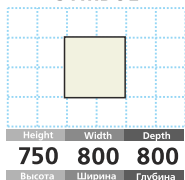

Стол
Table

31 ЦЕНА PRICE 20 EUR + VAT