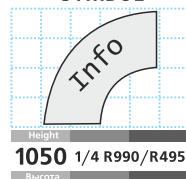

СИМВОЛ
SYMBOL

Стойка информации
Information counter

25 ЦЕНА PRICE 55 EUR + VAT

СИМВОЛ
SYMBOL

Стойка информации
Information counter

26 ЦЕНА PRICE 70 EUR + VAT

СИМВОЛ
SYMBOL

Стойка информации
Information counter