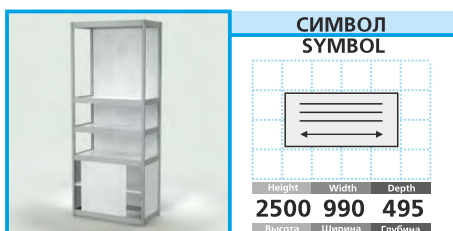

Дверь с замком
Door, lockable

9 ЦЕНА PRICE **85 EUR + VAT**

Стеллаж (4 полки)
Shelf unit (4 shelves)

10 ЦЕНА PRICE **35 EUR + VAT**

Стеллаж (2 полки) + встроенная тумба
Shelf unit (2 shelves) + cabinet for papers