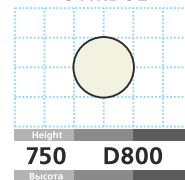

СИМВОЛ
SYMBOL

Стол
Table

33 ЦЕНА PRICE 25 EUR + VAT

СИМВОЛ
SYMBOL

Стол барный
Bar Table

34 ЦЕНА PRICE 40 EUR + VAT

СИМВОЛ
SYMBOL

Стол
Table