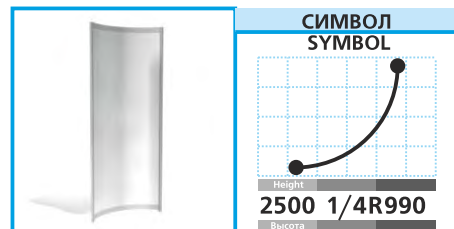

Панель белая
Panel

6 ЦЕНА PRICE **50 EUR + VAT**