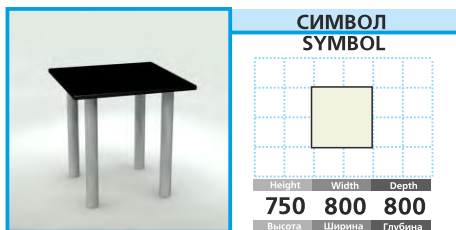

СИМВОЛ
SYMBOL

Стол
Table

31 ЦЕНА PRICE 20 EUR + VAT