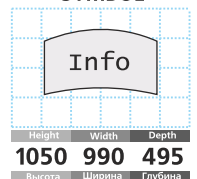

СИМВОЛ
SYMBOL

Стойка информации
Information counter

25 ЦЕНА PRICE 55 EUR + VAT

СИМВОЛ
SYMBOL

Стойка информации
Information counter

26 ЦЕНА PRICE 70 EUR + VAT

СИМВОЛ
SYMBOL

Стойка информации
Information counter