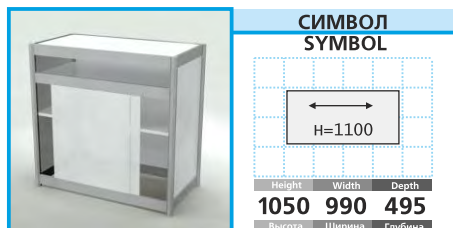

27 ЦЕНА PRICE 70 EUR + VAT

СИМВОЛ
SYMBOL

Тумбочка для бумаг
Cabinet for papers

28 ЦЕНА PRICE 40 EUR + VAT

СИМВОЛ
SYMBOL

Тумбочка для бумаг
Cabinet for papers

29 ЦЕНА PRICE 65 EUR + VAT

СИМВОЛ
SYMBOL