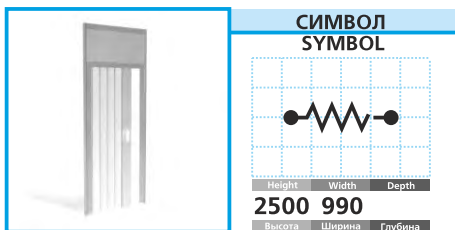

Дверь раздвижная с замком
Sliding door with lock

7 ЦЕНА PRICE **85 EUR + VAT**