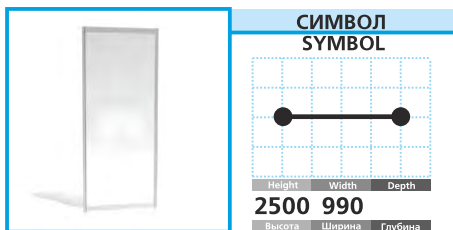

Панель стеклянная
Panel, glass

1 ЦЕНА PRICE **55 EUR + VAT**

Панель белая
Panel, white

2 ЦЕНА PRICE **30 EUR + VAT**

Панель белая
Panel, white

3 ЦЕНА PRICE **20 EUR + VAT**

Панель белая
Panel, white

4 ЦЕНА PRICE **45 EUR + VAT**