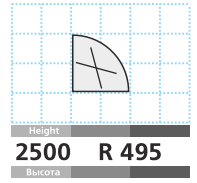

Витрина с подсветкой (2 полки)
Showcase with inside lighting (2 shelves)

18 ЦЕНА PRICE 65 EUR + VAT