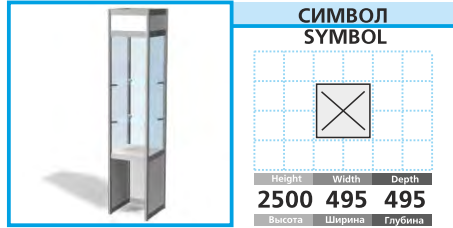

17 ЦЕНА PRICE 70 EUR + VAT

СИМВОЛ
SYMBOL

Витрина с подсветкой (2 полки)
Showcase with inside lighting (2 shelves)

18 ЦЕНА PRICE 65 EUR + VAT

СИМВОЛ
SYMBOL

Витрина с подсветкой (2 полки)
Showcase with inside lighting (2 shelves)

19 ЦЕНА PRICE 140 EUR + VAT

СИМВОЛ
SYMBOL

Витрина с подсветкой (2 полки)
Showcase with inside lighting (2 shelves)

20 ЦЕНА PRICE 65 EUR + VAT

СИМВОЛ
SYMBOL

Витрина
Table showcase

21 ЦЕНА PRICE 80 EUR + VAT

СИМВОЛ
SYMBOL