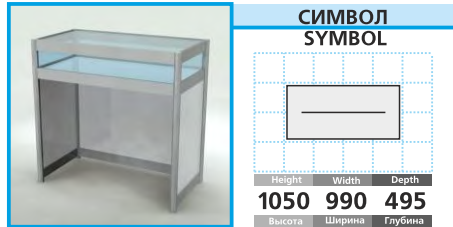

СИМВОЛ
SYMBOL

Витрина
Table showcase

23 ЦЕНА PRICE 65 EUR + VAT