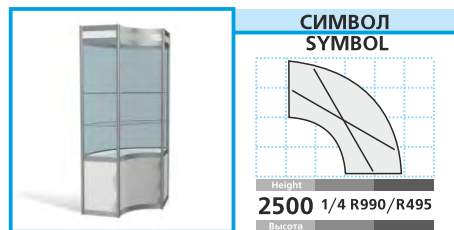

Витрина с подсветкой (2 полки)
Showcase with inside lighting (2 shelves)

15 ЦЕНА PRICE **145 EUR + VAT**