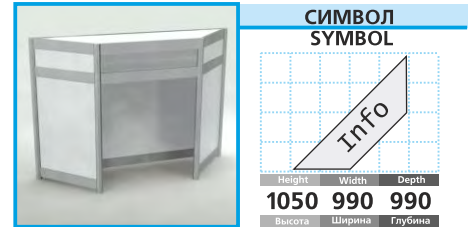

Витрина + встроенная тумба
Table showcase + cabinet for papers

22 ЦЕНА PRICE 75 EUR + VAT

СИМВОЛ
SYMBOL

Витрина
Table showcase

23 ЦЕНА PRICE 65 EUR + VAT

СИМВОЛ
SYMBOL

Стойка информации
Information counter

24 ЦЕНА PRICE 65 EUR + VAT