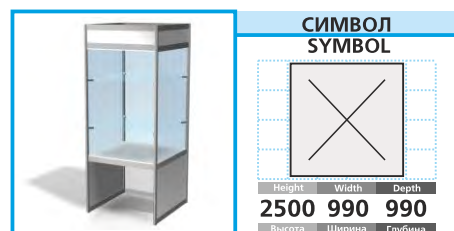

Витрина с подсветкой (2 полки)
Showcase with inside lighting (2 shelves)

12 ЦЕНА PRICE **145 EUR + VAT**