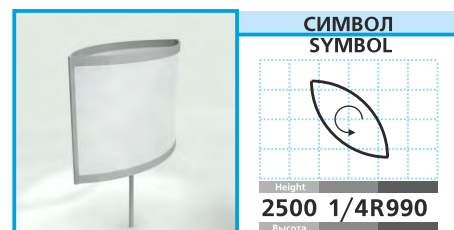

Куб вращающийся с подсветкой
Rotating cube with inside lighting

43 ЦЕНА PRICE 135 EUR + VAT

СИМВОЛ
SYMBOL

Цилиндр вращающийся
Cylinder rotating

44 ЦЕНА PRICE 145 EUR + VAT

СИМВОЛ
SYMBOL

Овал вращающийся
Rotary Oval

45 ЦЕНА PRICE 115 EUR + VAT

**СИМВОЛ
SYMBOL**

Полка на стене

Height	Width	Depth
990	200	
Высота	Ширина	Глубина

Полка на стене, наклонная
Shelf on the wall

46 ЦЕНА PRICE 8 EUR + VAT

**СИМВОЛ
SYMBOL**

Height	Width	Depth
1050	495	495
Высота	Ширина	Глубина