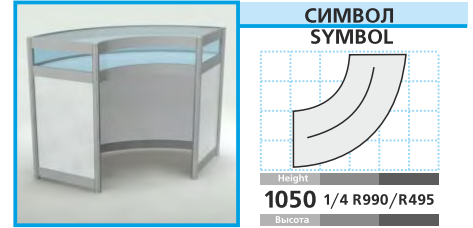

19 ЦЕНА PRICE 140 EUR + VAT

СИМВОЛ
SYMBOL

Витрина с подсветкой (2 полки)
Showcase with inside lighting (2 shelves)

20 ЦЕНА PRICE 65 EUR + VAT

СИМВОЛ
SYMBOL

Витрина
Table showcase

21 ЦЕНА PRICE 80 EUR + VAT

СИМВОЛ
SYMBOL