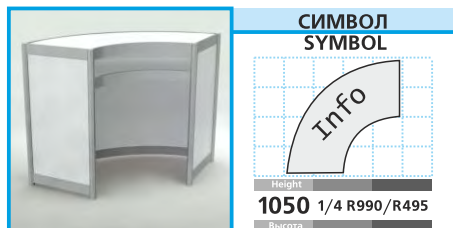

СИМВОЛ
SYMBOL

Стойка информации
Information counter

26 ЦЕНА PRICE 70 EUR + VAT