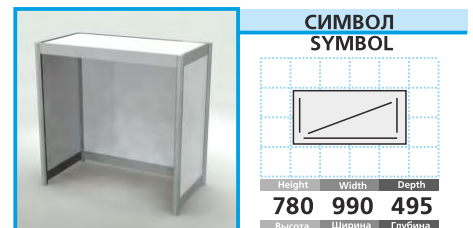

27 ЦЕНА PRICE 70 EUR + VAT

СИМВОЛ
SYMBOL

Тумбочка для бумаг
Cabinet for papers

28 ЦЕНА PRICE 40 EUR + VAT

СИМВОЛ
SYMBOL

Тумбочка для бумаг
Cabinet for papers

29 ЦЕНА PRICE 65 EUR + VAT

СИМВОЛ
SYMBOL