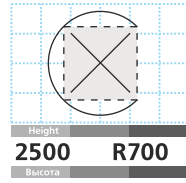

15 ЦЕНА PRICE **145 EUR + VAT**

СИМВОЛ
SYMBOL

Витрина с подсветкой (2 полки)
Showcase with inside lighting (2 shelves)

16 ЦЕНА PRICE 95 EUR + VAT

СИМВОЛ
SYMBOL

Витрина с подсветкой (2 полки)
Showcase with inside lighting (2 shelves)