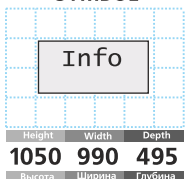

25 ЦЕНА PRICE 55 EUR + VAT