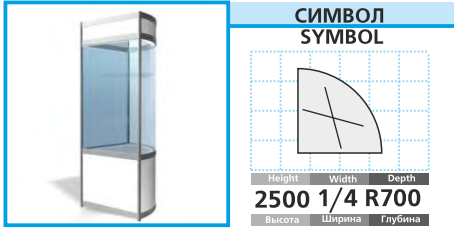

17 ЦЕНА PRICE 70 EUR + VAT

СИМВОЛ
SYMBOL

Витрина с подсветкой (2 полки)
Showcase with inside lighting (2 shelves)

18 ЦЕНА PRICE 65 EUR + VAT

СИМВОЛ
SYMBOL

Витрина с подсветкой (2 полки)
Showcase with inside lighting (2 shelves)

19 ЦЕНА PRICE 140 EUR + VAT

СИМВОЛ
SYMBOL

Витрина с подсветкой (2 полки)
Showcase with inside lighting (2 shelves)

20 ЦЕНА PRICE 65 EUR + VAT

СИМВОЛ
SYMBOL

Витрина
Table showcase

21 ЦЕНА PRICE 80 EUR + VAT

СИМВОЛ
SYMBOL