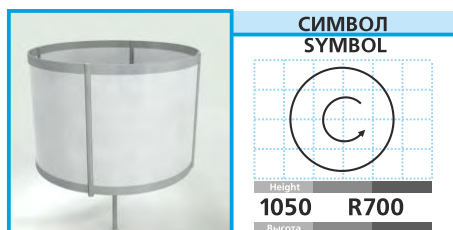

СИМВОЛ
SYMBOL

Цилиндр вращающийся
Cylinder rotating

44 ЦЕНА PRICE 145 EUR + VAT