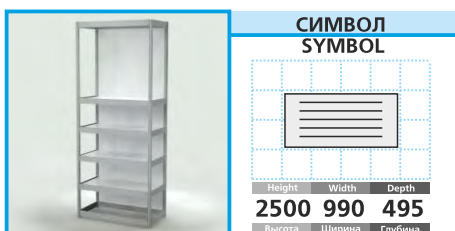

Дверь с замком
Door, lockable

9 ЦЕНА PRICE **85 EUR + VAT**

Стеллаж (4 полки)
Shelf unit (4 shelves)

10 ЦЕНА PRICE **35 EUR + VAT**

Стеллаж (2 полки) + встроенная тумба
Shelf unit (2 shelves) + cabinet for papers