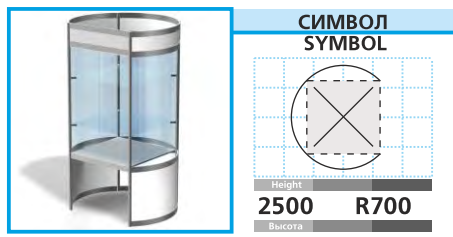

15 ЦЕНА PRICE **145 EUR + VAT**

СИМВОЛ
SYMBOL

Витрина с подсветкой (2 полки)
Showcase with inside lighting (2 shelves)

16 ЦЕНА PRICE 95 EUR + VAT

СИМВОЛ
SYMBOL

Витрина с подсветкой (2 полки)
Showcase with inside lighting (2 shelves)

17 ЦЕНА PRICE 70 EUR + VAT

СИМВОЛ
SYMBOL

Витрина с подсветкой (2 полки)
Showcase with inside lighting (2 shelves)

18 ЦЕНА PRICE 65 EUR + VAT

СИМВОЛ
SYMBOL

Витрина с подсветкой (2 полки)
Showcase with inside lighting (2 shelves)