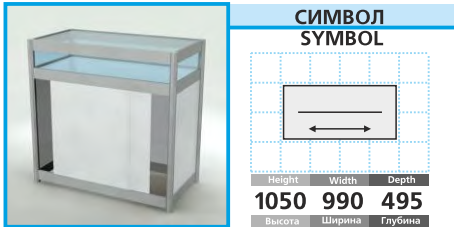

19 ЦЕНА PRICE 140 EUR + VAT

СИМВОЛ
SYMBOL

Витрина с подсветкой (2 полки)
Showcase with inside lighting (2 shelves)

20 ЦЕНА PRICE 65 EUR + VAT

СИМВОЛ
SYMBOL

Витрина
Table showcase

21 ЦЕНА PRICE 80 EUR + VAT

СИМВОЛ
SYMBOL