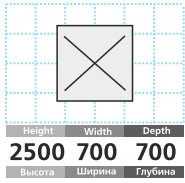

Витрина с подсветкой (2 полки)
Showcase with inside lighting (2 shelves)

16 ЦЕНА PRICE 95 EUR + VAT