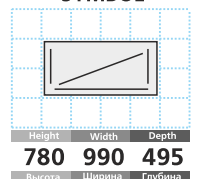

27 ЦЕНА PRICE 70 EUR + VAT

СИМВОЛ
SYMBOL

Тумбочка для бумаг
Cabinet for papers

28 ЦЕНА PRICE 40 EUR + VAT

СИМВОЛ
SYMBOL

Тумбочка для бумаг
Cabinet for papers

29 ЦЕНА PRICE 65 EUR + VAT

СИМВОЛ
SYMBOL