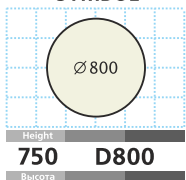

СИМВОЛ
SYMBOL

Стол
Table

33 ЦЕНА PRICE 25 EUR + VAT

СИМВОЛ
SYMBOL

Стол барный
Bar Table

34 ЦЕНА PRICE 40 EUR + VAT

СИМВОЛ
SYMBOL

Стол
Table