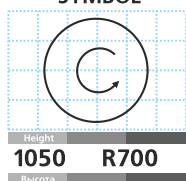

Цилиндр вращающийся
Cylinder rotating

44 ЦЕНА PRICE 145 EUR + VAT