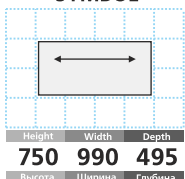

28 ЦЕНА PRICE 40 EUR + VAT