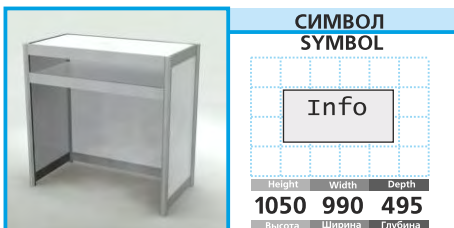

Витрина + встроенная тумба
Table showcase + cabinet for papers

22 ЦЕНА PRICE 75 EUR + VAT

СИМВОЛ
SYMBOL

Витрина
Table showcase

23 ЦЕНА PRICE 65 EUR + VAT

СИМВОЛ
SYMBOL

Стойка информации
Information counter

24 ЦЕНА PRICE 65 EUR + VAT