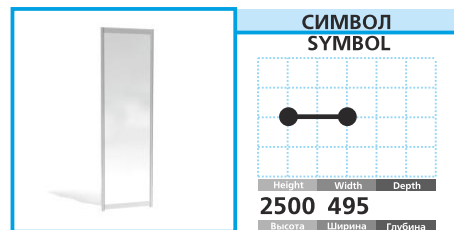

Панель стеклянная
Panel, glass

1 ЦЕНА PRICE **55 EUR + VAT**

Панель белая
Panel, white

2 ЦЕНА PRICE **30 EUR + VAT**

Панель белая
Panel, white

3 ЦЕНА PRICE **20 EUR + VAT**

Панель белая
Panel, white

4 ЦЕНА PRICE **45 EUR + VAT**