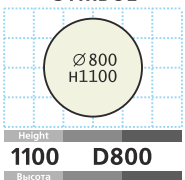

СИМВОЛ
SYMBOL

Стол
Table

33 ЦЕНА PRICE 25 EUR + VAT

СИМВОЛ
SYMBOL

Стол барный
Bar Table

34 ЦЕНА PRICE 40 EUR + VAT

СИМВОЛ
SYMBOL

Стол
Table