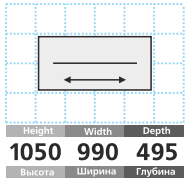

19 ЦЕНА PRICE 140 EUR + VAT

СИМВОЛ
SYMBOL

Витрина с подсветкой (2 полки)
Showcase with inside lighting (2 shelves)

20 ЦЕНА PRICE 65 EUR + VAT

СИМВОЛ
SYMBOL

Витрина
Table showcase

21 ЦЕНА PRICE 80 EUR + VAT

СИМВОЛ
SYMBOL