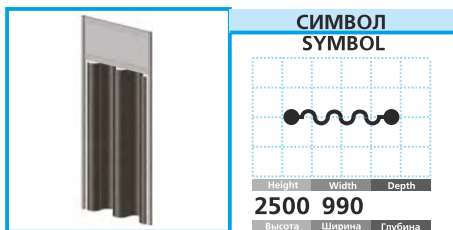

Занавес
Curtain

8 ЦЕНА PRICE **25 EUR + VAT**