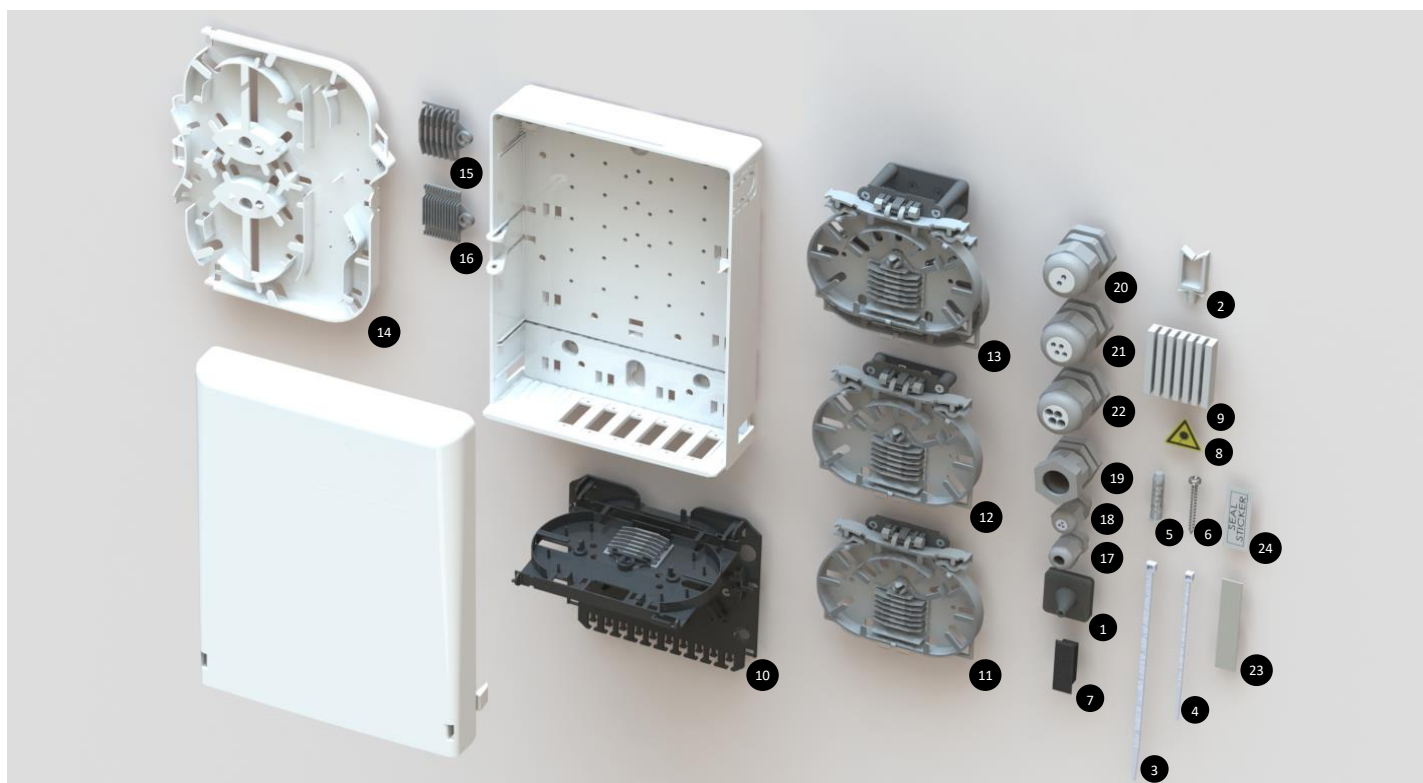

## ВНУТРЕННЯЯ НАСТЕННАЯ ОПТИЧЕСКАЯ РАСПРЕДЕЛИТЕЛЬНАЯ КОРОБКА

MTTH Easy спроектирован как простая распределительная коробка для внутренней установки и предназначен, прежде всего, для сетей FTTH. MTTH Easy можно использовать для размещения оконцованного коннектором кабеля или резерва задутого кабеля, который можно соединить по требованию заказчика. Его можно использовать в качестве точки распределения в небольших зданиях или как этажную распределительную коробку.

### ■ Преимущества

- Простая установка
- Широкий перечень аксессуаров
- Плоское дно с монтажными отверстиями
- Место для кабельного резерва перед подключением абонента
- Возможность использовать коробку для сварного соединения или коммутации
- Две позиции для панели с адаптерами
- Ёмкость макс. 6x SC duplex, или 6x LC quad
- Ступенчатый резиновый уплотнитель для ввода кабеля Ø 3-10 мм (на каждой стороне)
- Выламываемые выводы на задней стороне (подключение через стену прямо к абоненту)
- Возможность использовать проходной кабель
- Сплайс кассета KM4 (макс. ёмкость 24 сростка, для волокон G.652d а G.657a,b)
- 4x сплайс кассеты KM3 (макс. ёмкость 48 сростка и только для волокон G.657 а, b)
- Возможность установить PLC сплиттер
- Степень защиты IP 20

### ■ Примеры укомплектования

Сварка или коммутация  
(24 сростка; 6x SC duplex)

Коммутация с закрытыми адаптерами  
(24 сростка, только волокна G.657 а, b; 6xSC duplex)

Только сварка (48 сростков, только G.657 а, b)

### ■ Технические параметры

Уплотнители	Ступенчатый уплотнитель 3-10 мм
Степень защиты	IP20 по ČSN EN 60529
Класс горючести	V2 по UL 94
Степень ударостойкости	IK 6 по EN 50102
Материал	ABS-без галоненов, нераспространение горения (V2)
Цвет	Белый, RAL 9003
Габариты	205 x 157 x 60 мм
Вес	0,350 кг