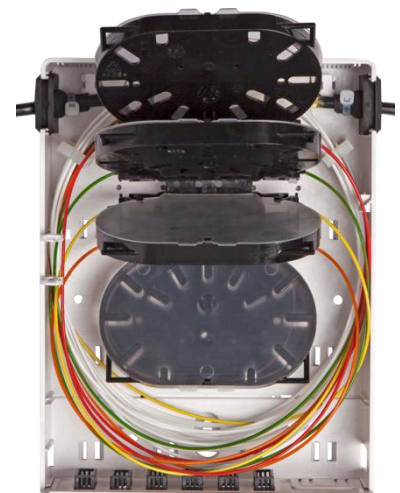

## ВНУТРЕННЯЯ НАСТЕННАЯ ОПТИЧЕСКАЯ РАСПРЕДЕЛИТЕЛЬНАЯ КОРОБКА

MTTH Easy спроектирован как простая распределительная коробка для внутренней установки и предназначен, прежде всего, для сетей FTTH. MTTH Easy можно использовать для размещения оконцованного коннектором кабеля или резерва задутого кабеля, который можно соединить по требованию заказчика. Его можно использовать в качестве точки распределения в небольших зданиях или как этажную распределительную коробку.

### ■ Преимущества

- Простая установка
- Широкий перечень аксессуаров
- Плоское дно с монтажными отверстиями
- Место для кабельного резерва перед подключением абонента
- Возможность использовать коробку для сварного соединения или коммутации
- Две позиции для панели с адаптерами
- Ёмкость макс. 6x SC duplex, или 6x LC quad
- Ступенчатый резиновый уплотнитель для ввода кабеля Ø 3-10 мм (на каждой стороне)
- Выламываемые выводы на задней стороне (подключение через стену прямо к абоненту)
- Возможность использовать проходной кабель
- Сплайс кассета KM4 (макс. ёмкость 24 сростка, для волокон G.652d а G.657a,b)
- 4x сплайс кассеты KM3 (макс. ёмкость 48 сростка и только для волокон G.657 а, b)
- Возможность установить PLC сплиттер
- Степень защиты IP 20

### ■ Примеры укомплектования

Сварка или коммутация  
(24 сростка; 6x SC duplex)

Коммутация с закрытыми адаптерами  
(24 сростка, только волокна G.657 а, b; 6xSC duplex)

Только сварка (48 сростков, только G.657 а, b)

### ■ Технические параметры

Уплотнители	Ступенчатый уплотнитель 3-10 мм
Степень защиты	IP20 по ČSN EN 60529
Класс горючести	V2 по UL 94
Степень ударостойкости	IK 6 по EN 50102
Материал	ABS-без галоненов, нераспространение горения (V2)
Цвет	Белый, RAL 9003
Габариты	205 x 157 x 60 мм
Вес	0,350 кг