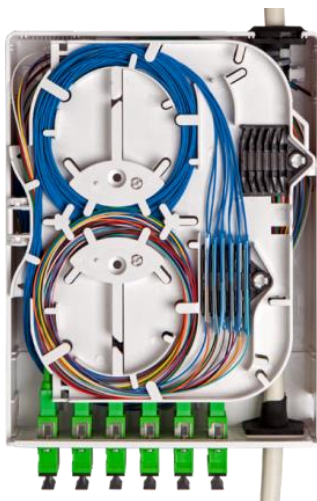

## ВНУТРЕННЯЯ НАСТЕННАЯ ОПТИЧЕСКАЯ РАСПРЕДЕЛИТЕЛЬНАЯ КОРОБКА

MTTH Easy спроектирован как простая распределительная коробка для внутренней установки и предназначен, прежде всего, для сетей FTTH. MTTH Easy можно использовать для размещения оконцованного коннектором кабеля или резерва задутого кабеля, который можно соединить по требованию заказчика. Его можно использовать в качестве точки распределения в небольших зданиях или как этажную распределительную коробку.

### ■ Преимущества

- Простая установка
- Широкий перечень аксессуаров
- Плоское дно с монтажными отверстиями
- Место для кабельного резерва перед подключением абонента
- Возможность использовать коробку для сварного соединения или коммутации
- Две позиции для панели с адаптерами
- Ёмкость макс. 6x SC duplex, или 6x LC quad
- Ступенчатый резиновый уплотнитель для ввода кабеля Ø 3-10 мм (на каждой стороне)
- Выламываемые выводы на задней стороне (подключение через стену прямо к абоненту)
- Возможность использовать проходной кабель
- Сплайс кассета KM4 (макс. ёмкость 24 сростка, для волокон G.652d а G.657a,b)
- 4x сплайс кассеты KM3 (макс. ёмкость 48 сростка и только для волокон G.657 а, b)
- Возможность установить PLC сплиттер
- Степень защиты IP 20

### ■ Примеры укомплектования

Сварка или коммутация  
(24 сростка; 6x SC duplex)

Коммутация с закрытыми адаптерами  
(24 сростка, только волокна G.657 а, b; 6xSC duplex)

Только сварка (48 сростков, только G.657 а, b)